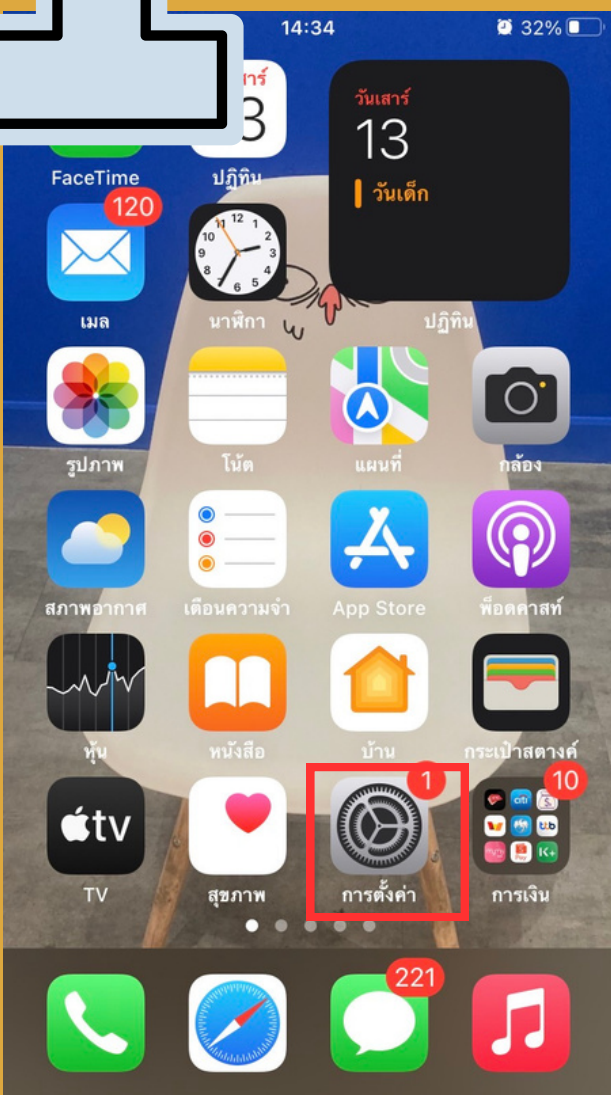

รูปกลับด้านทำไงดี

1

เข้าไปที่ตั้งค่า/
SETTING

1

เลือก กล้อง/CAMERA

2

เลือก กล้อง/CAMERA

2

เข้าไปที่ตั้งค่า/
SETTING

3

กดปิด กลับข้างกล้องด้านหน้า
/MIRROR FRONT CAMERA

3

กดปิด เซลฟี่แบบพลิก
/SAVE SELFIES AS PREVIEWED