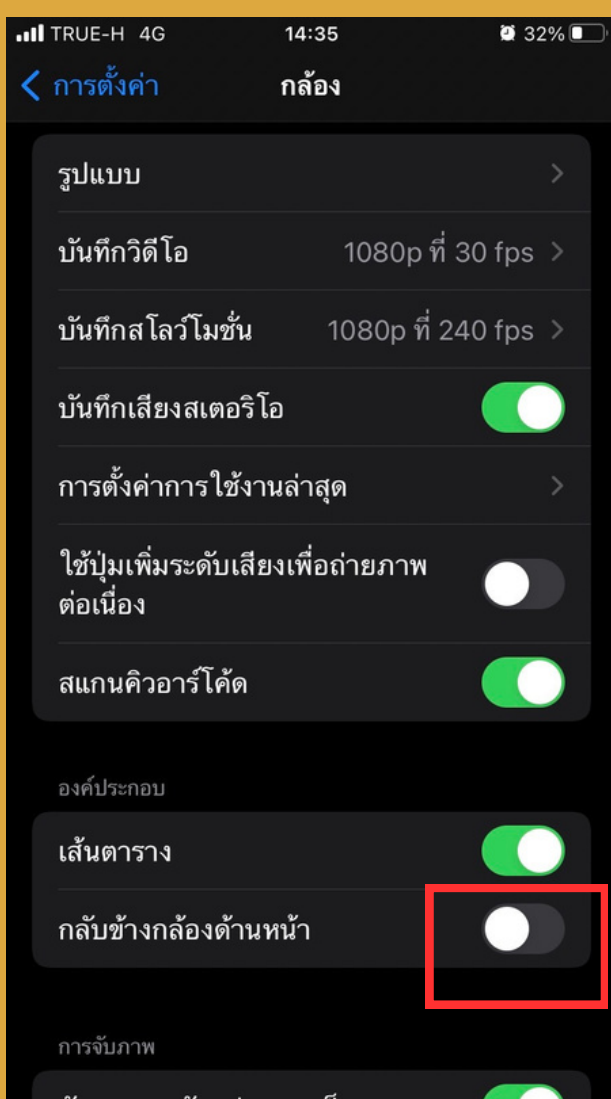

รูปกลับด้านทำไงดี

1

เข้าไปที่ตั้งค่า/
SETTING

1

เลือก กล้อง/CAMERA

2

เลือก กล้อง/CAMERA

2

เข้าไปที่ตั้งค่า/
SETTING

3

กดปิด กลับข้างกล้องด้านหน้า
/MIRROR FRONT CAMERA

3

กดปิด เซลฟี่แบบพลิก
/SAVE SELFIES AS PREVIEWED