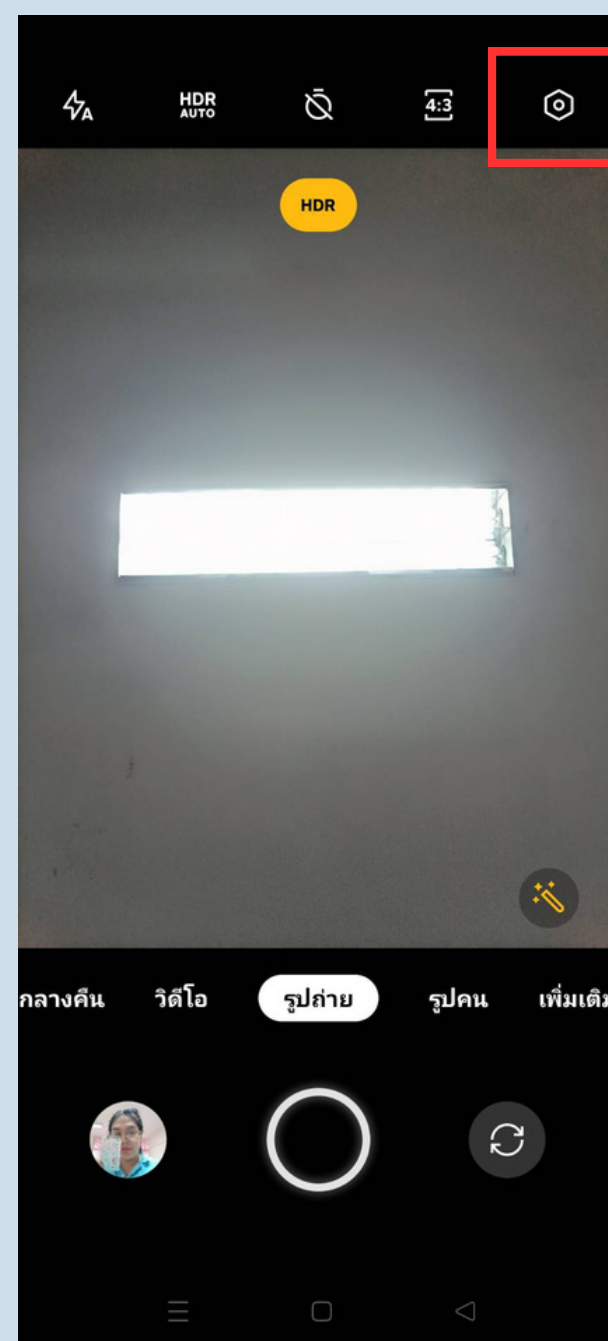

รูปกลับด้านทำไงดี

1

เข้าไปที่ตั้งค่า/
SETTING

1

เลือก กล้อง/CAMERA

2

เลือก กล้อง/CAMERA

2

เข้าไปที่ตั้งค่า/
SETTING

3

กดปิด กลับข้างกล้องด้านหน้า
/MIRROR FRONT CAMERA

3

กดปิด เซลฟี่แบบพลิก
/SAVE SELFIES AS PREVIEWED