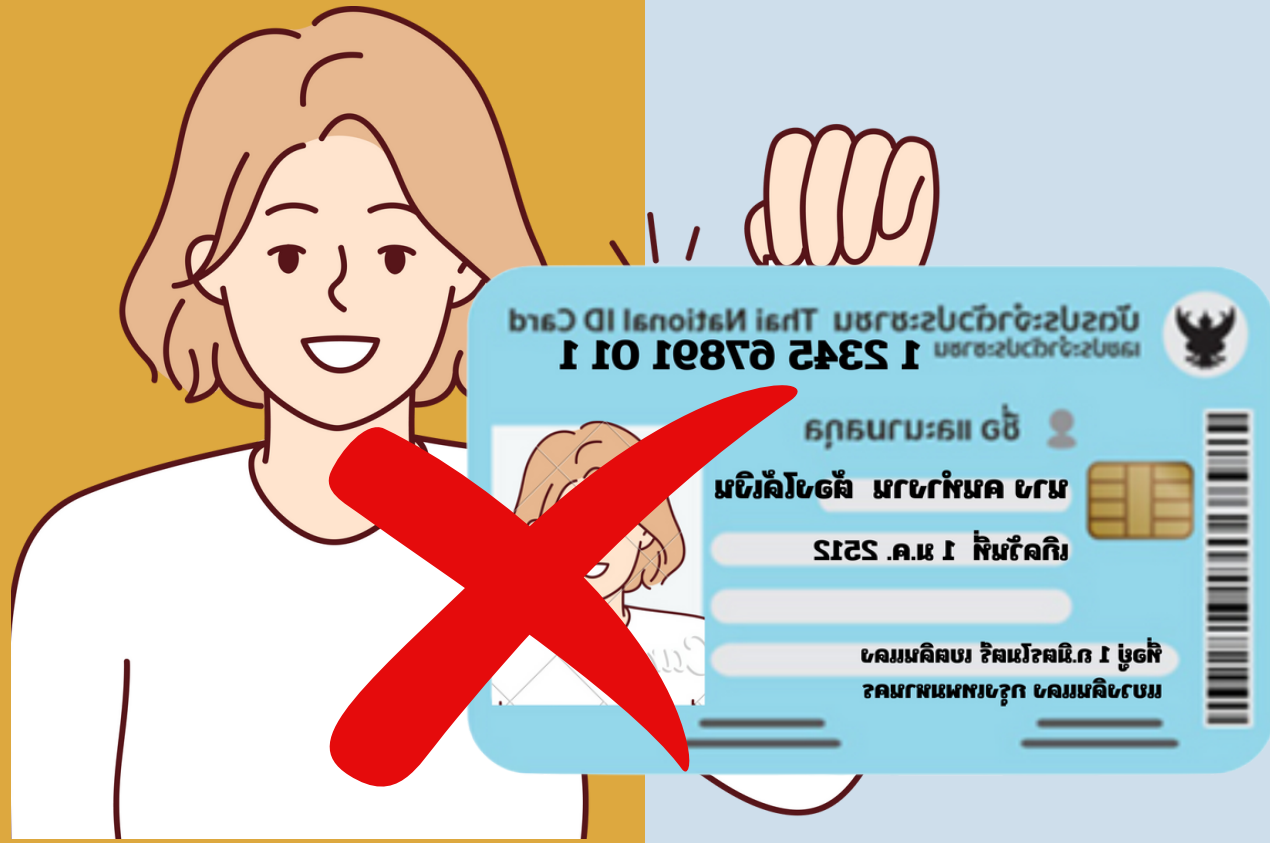

รูปกลับด้านทำไงดี

1

เข้าไปที่ตั้งค่า/
SETTING

1

เลือก กล้อง/CAMERA

2

เลือก กล้อง/CAMERA

2

เข้าไปที่ตั้งค่า/
SETTING

3

กดปิด กลับข้างกล้องด้านหน้า
/MIRROR FRONT CAMERA

3

กดปิด เซลฟี่แบบพลิก
/SAVE SELFIES AS PREVIEWED