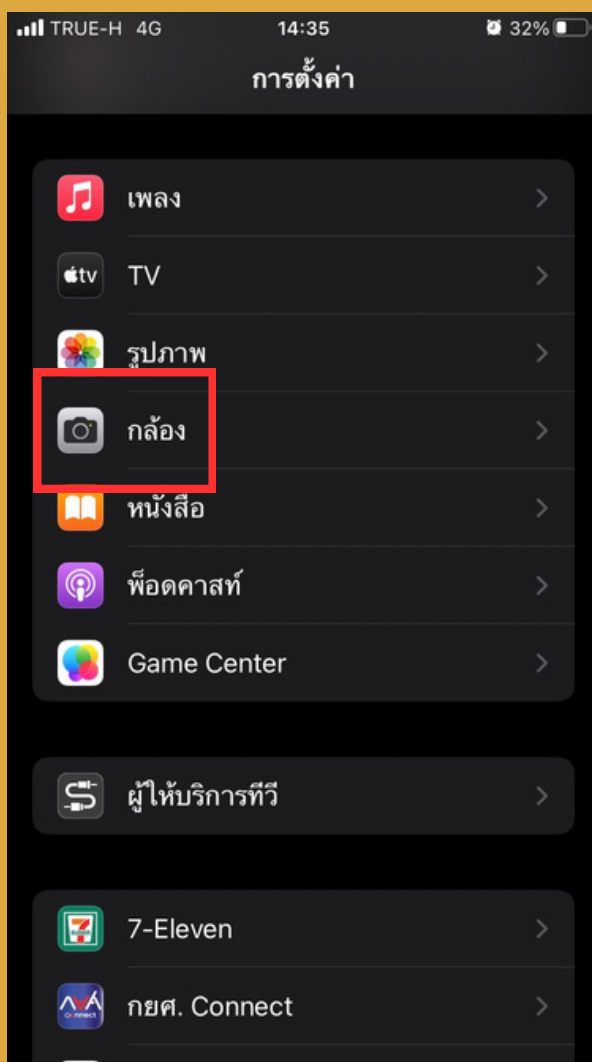

รูปกลับด้านทำไงดี

1

เข้าไปที่ตั้งค่า/
SETTING

1

เลือก กล้อง/CAMERA

2

เลือก กล้อง/CAMERA

2