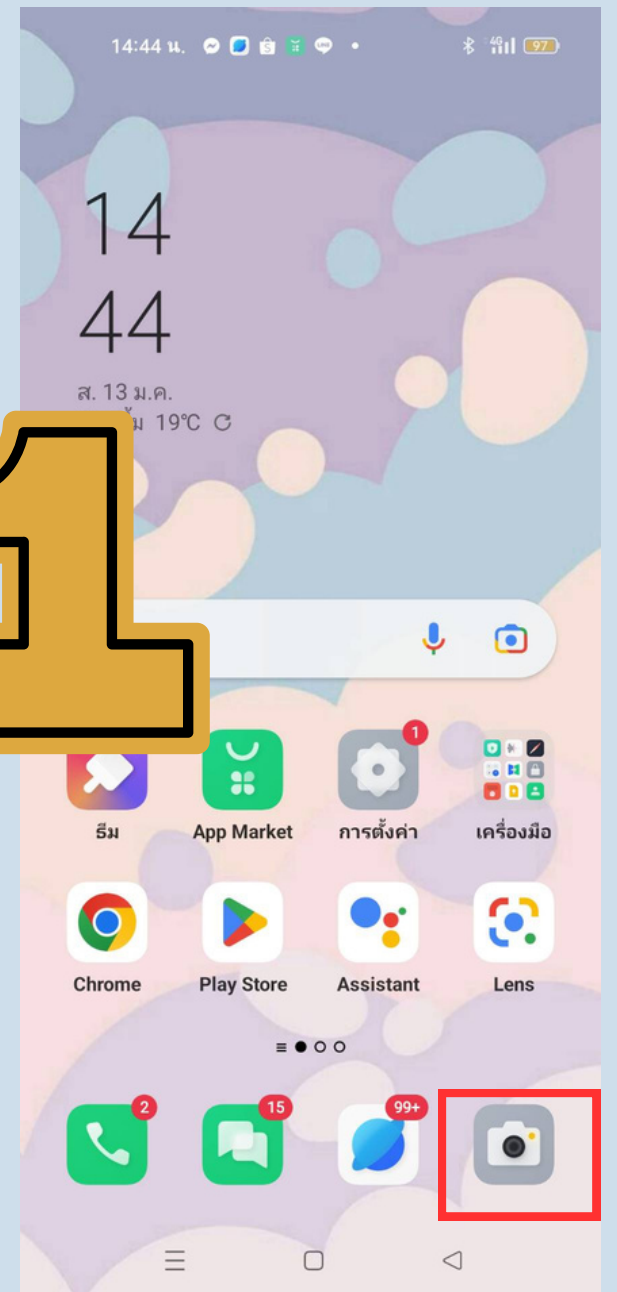

รูปกลับด้านทำไงดี

1

เข้าไปที่ตั้งค่า/
SETTING

1

เลือก กล้อง/CAMERA

2

เลือก กล้อง/CAMERA

2

เข้าไปที่ตั้งค่า/
SETTING

3

กดปิด กลับข้างกล้องด้านหน้า
/MIRROR FRONT CAMERA

3

กดปิด เซลฟี่แบบพลิก
/SAVE SELFIES AS PREVIEWED